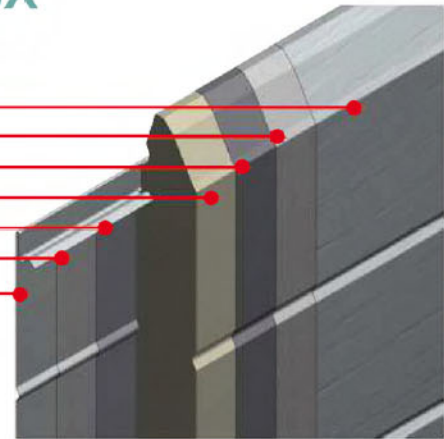

◆ LES PANNEAUX

**Panneaux isolés,
épaisseur : 40 mm.**

PERFORMANCE

Étanchéité à l'eau : classe 3
Perméabilité à l'air : classe 2
Résistance au vent : classe 2
Résistance thermique : 1.5 w / m²k

- Revêtement polyester ou film PVC
- Primer
- Acier galvanisé Z225
- Mousse
- Acier galvanisé Z100
- Primer
- Revêtement polyester

Panneau à cassettes RC